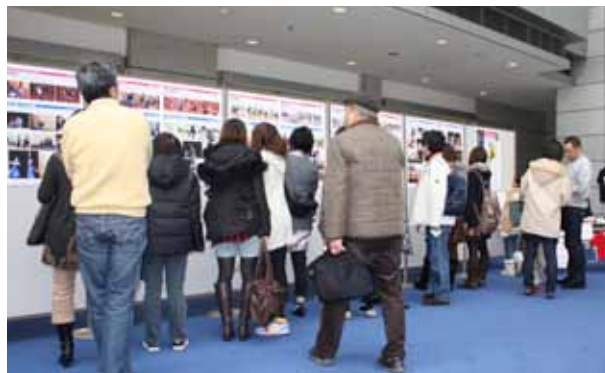

Dance Collabo EHIME 2010 2月14日(日)13時～公演開始!!

ひめぎんホール、メインホールにてダンスコラボEHIME2010開演。
13作品を通して高校生・大学生が熱演!!

ゲネプロ直後にも、入念なチェック。みんな真剣です。

多数の方に応援いただきました。
そして、ご来場の方々へ。ありがとうございました!!

入場口近くではダンスコラボ写真パネル展も開催。
ワークショップやリハ風景を紹介。

Dance Collabo EHIME 2010 応援企画

2月14日(日)ひめぎんホールで10時より、メインホールのホワイエ、県民プラザにて、ダンスコラボEHIME2010の応援イベントが行われました。

●ダンスコラボ写真パネル展

ワークショップやリハーサル風景を写真パネルで紹介。

手作り市、カラー診断、パン工房やチョコレートミニショップも登場。キラキラグッズ販売など、盛りだくさん。ダンス公演を観たあとに、いれたてカップチーノでほっと一息したり、バレンタインチョコを探したり、県民プラザの明るく広々としたスペースで賑やかな一日となりました。