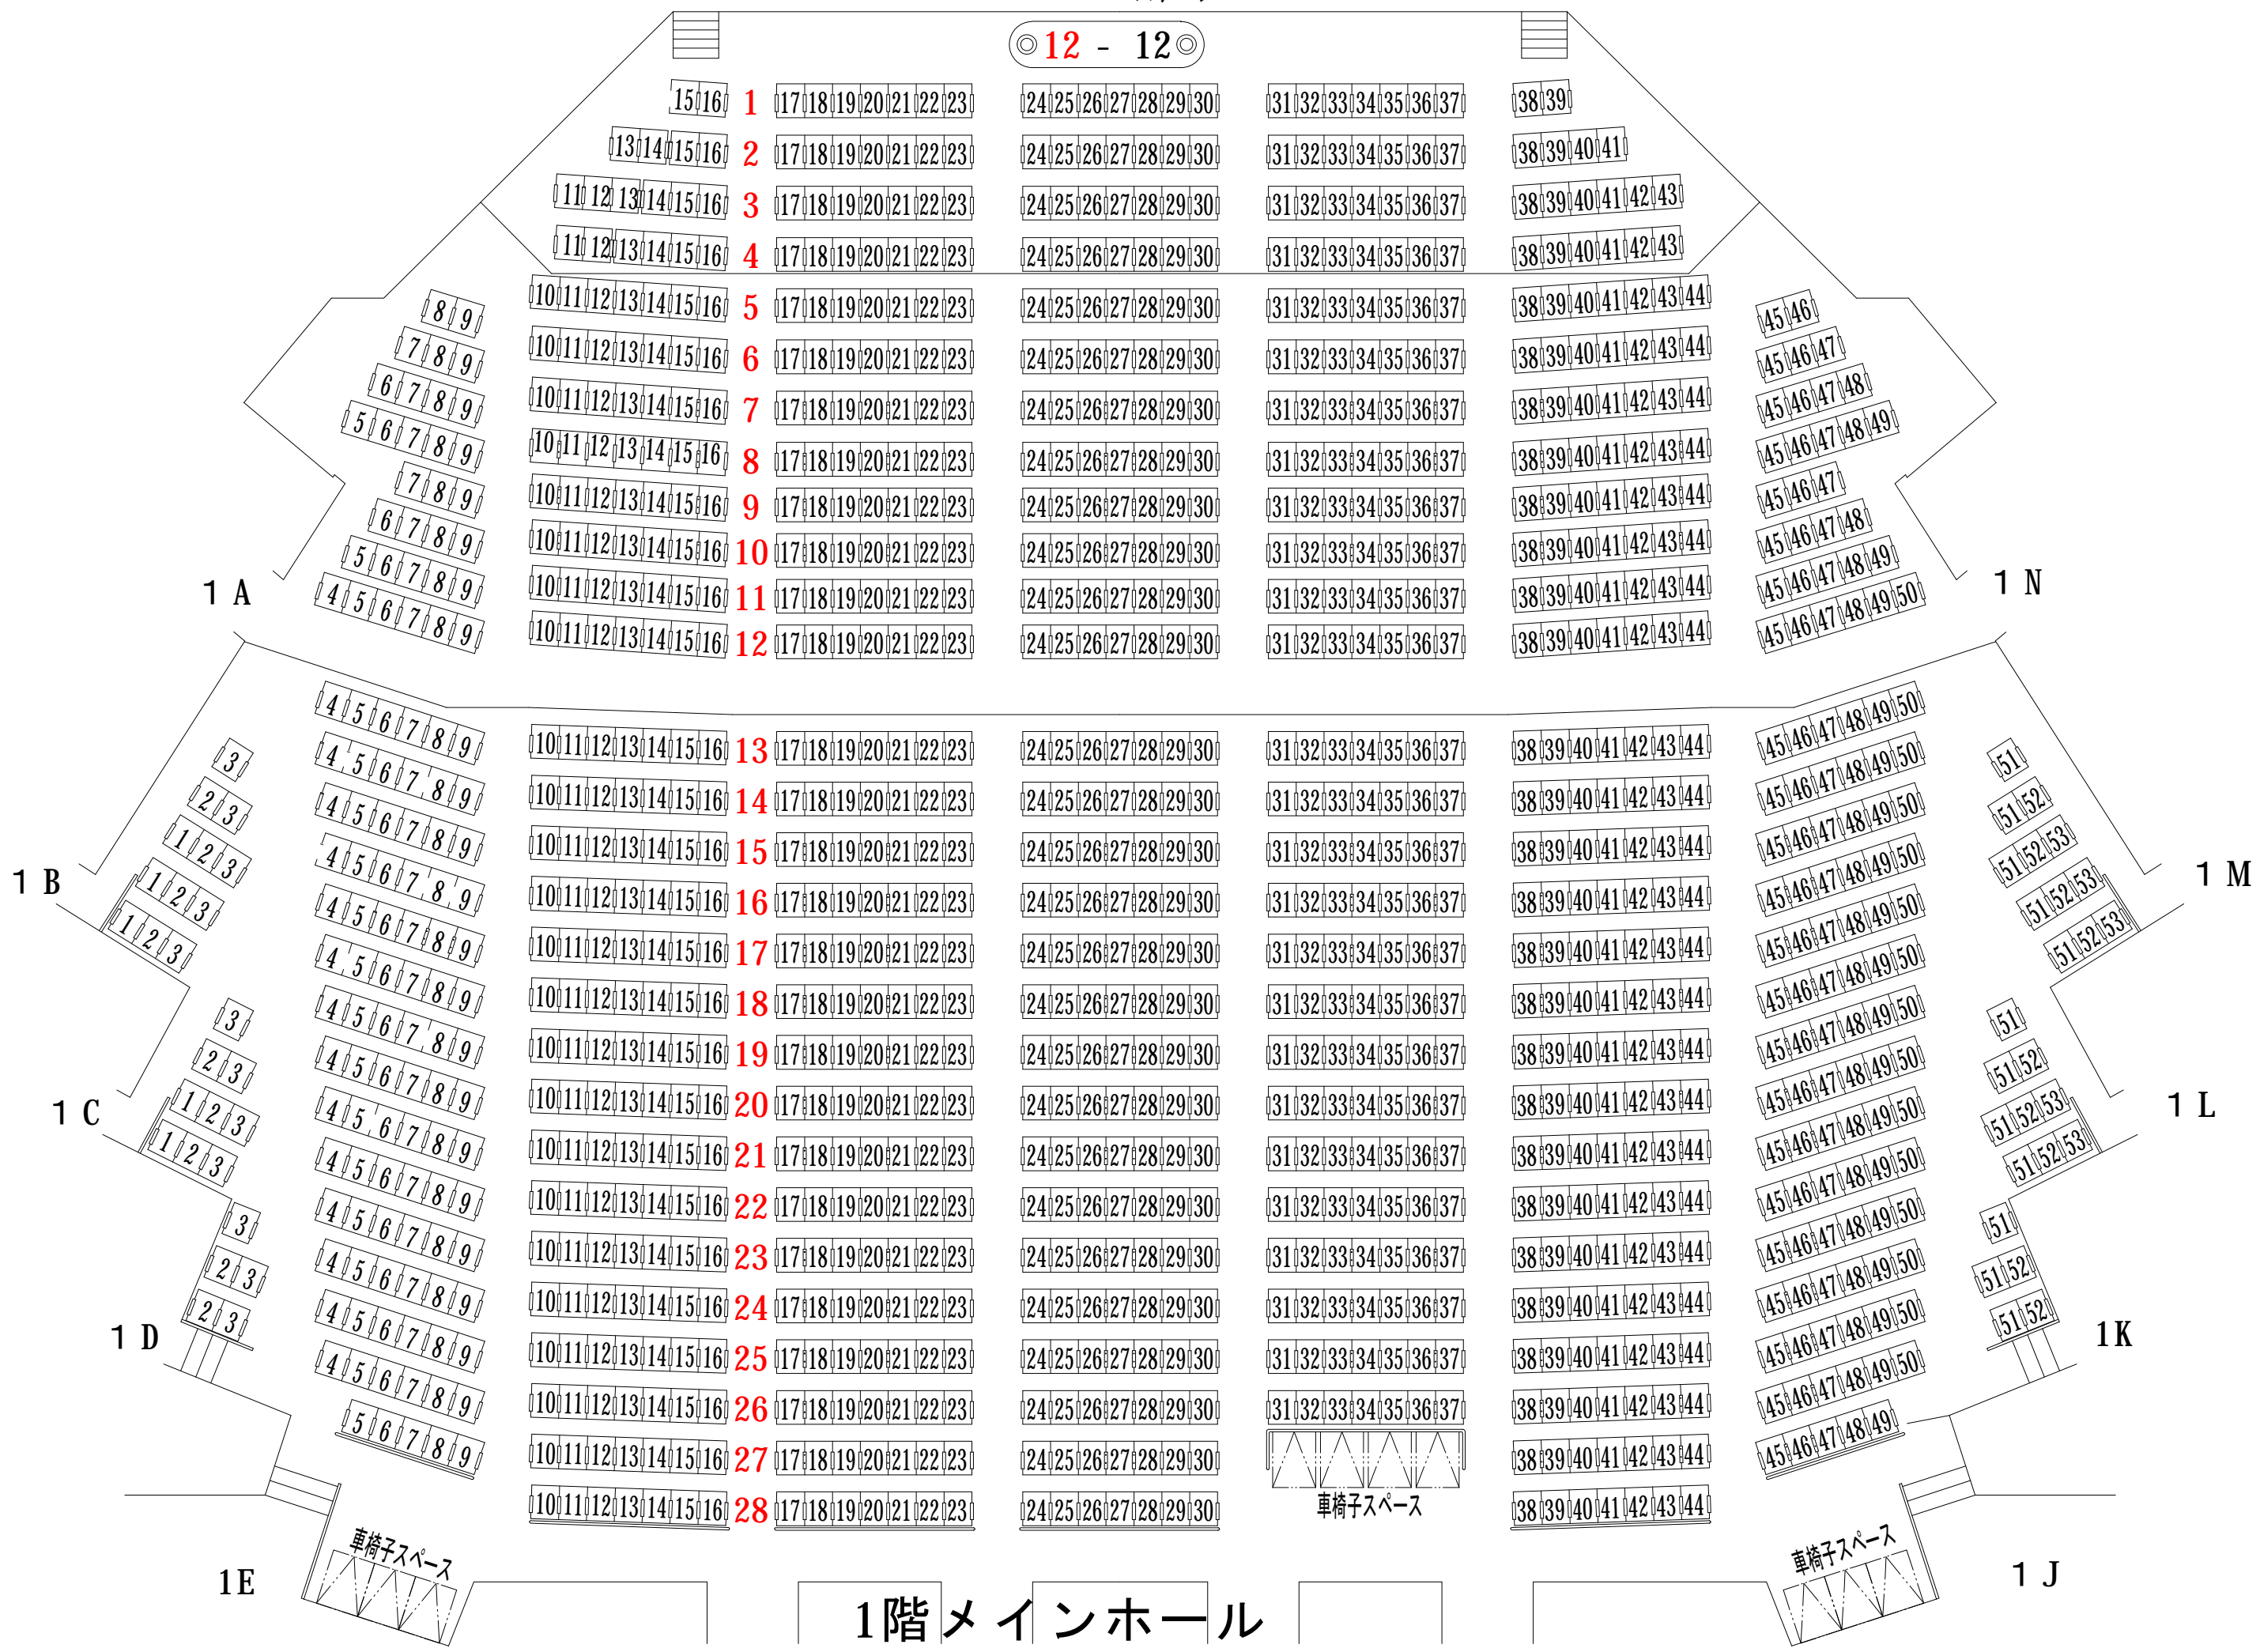

1階サブホール

◎ A - 12 ◎

ステージ

◎ 12 - 12 ◎

1階メインホール

車椅子スペース

車椅子スペース

L1 - 1

L2 - 1

R1 - 1

R2 - 1

2階メインホール

1 - 10