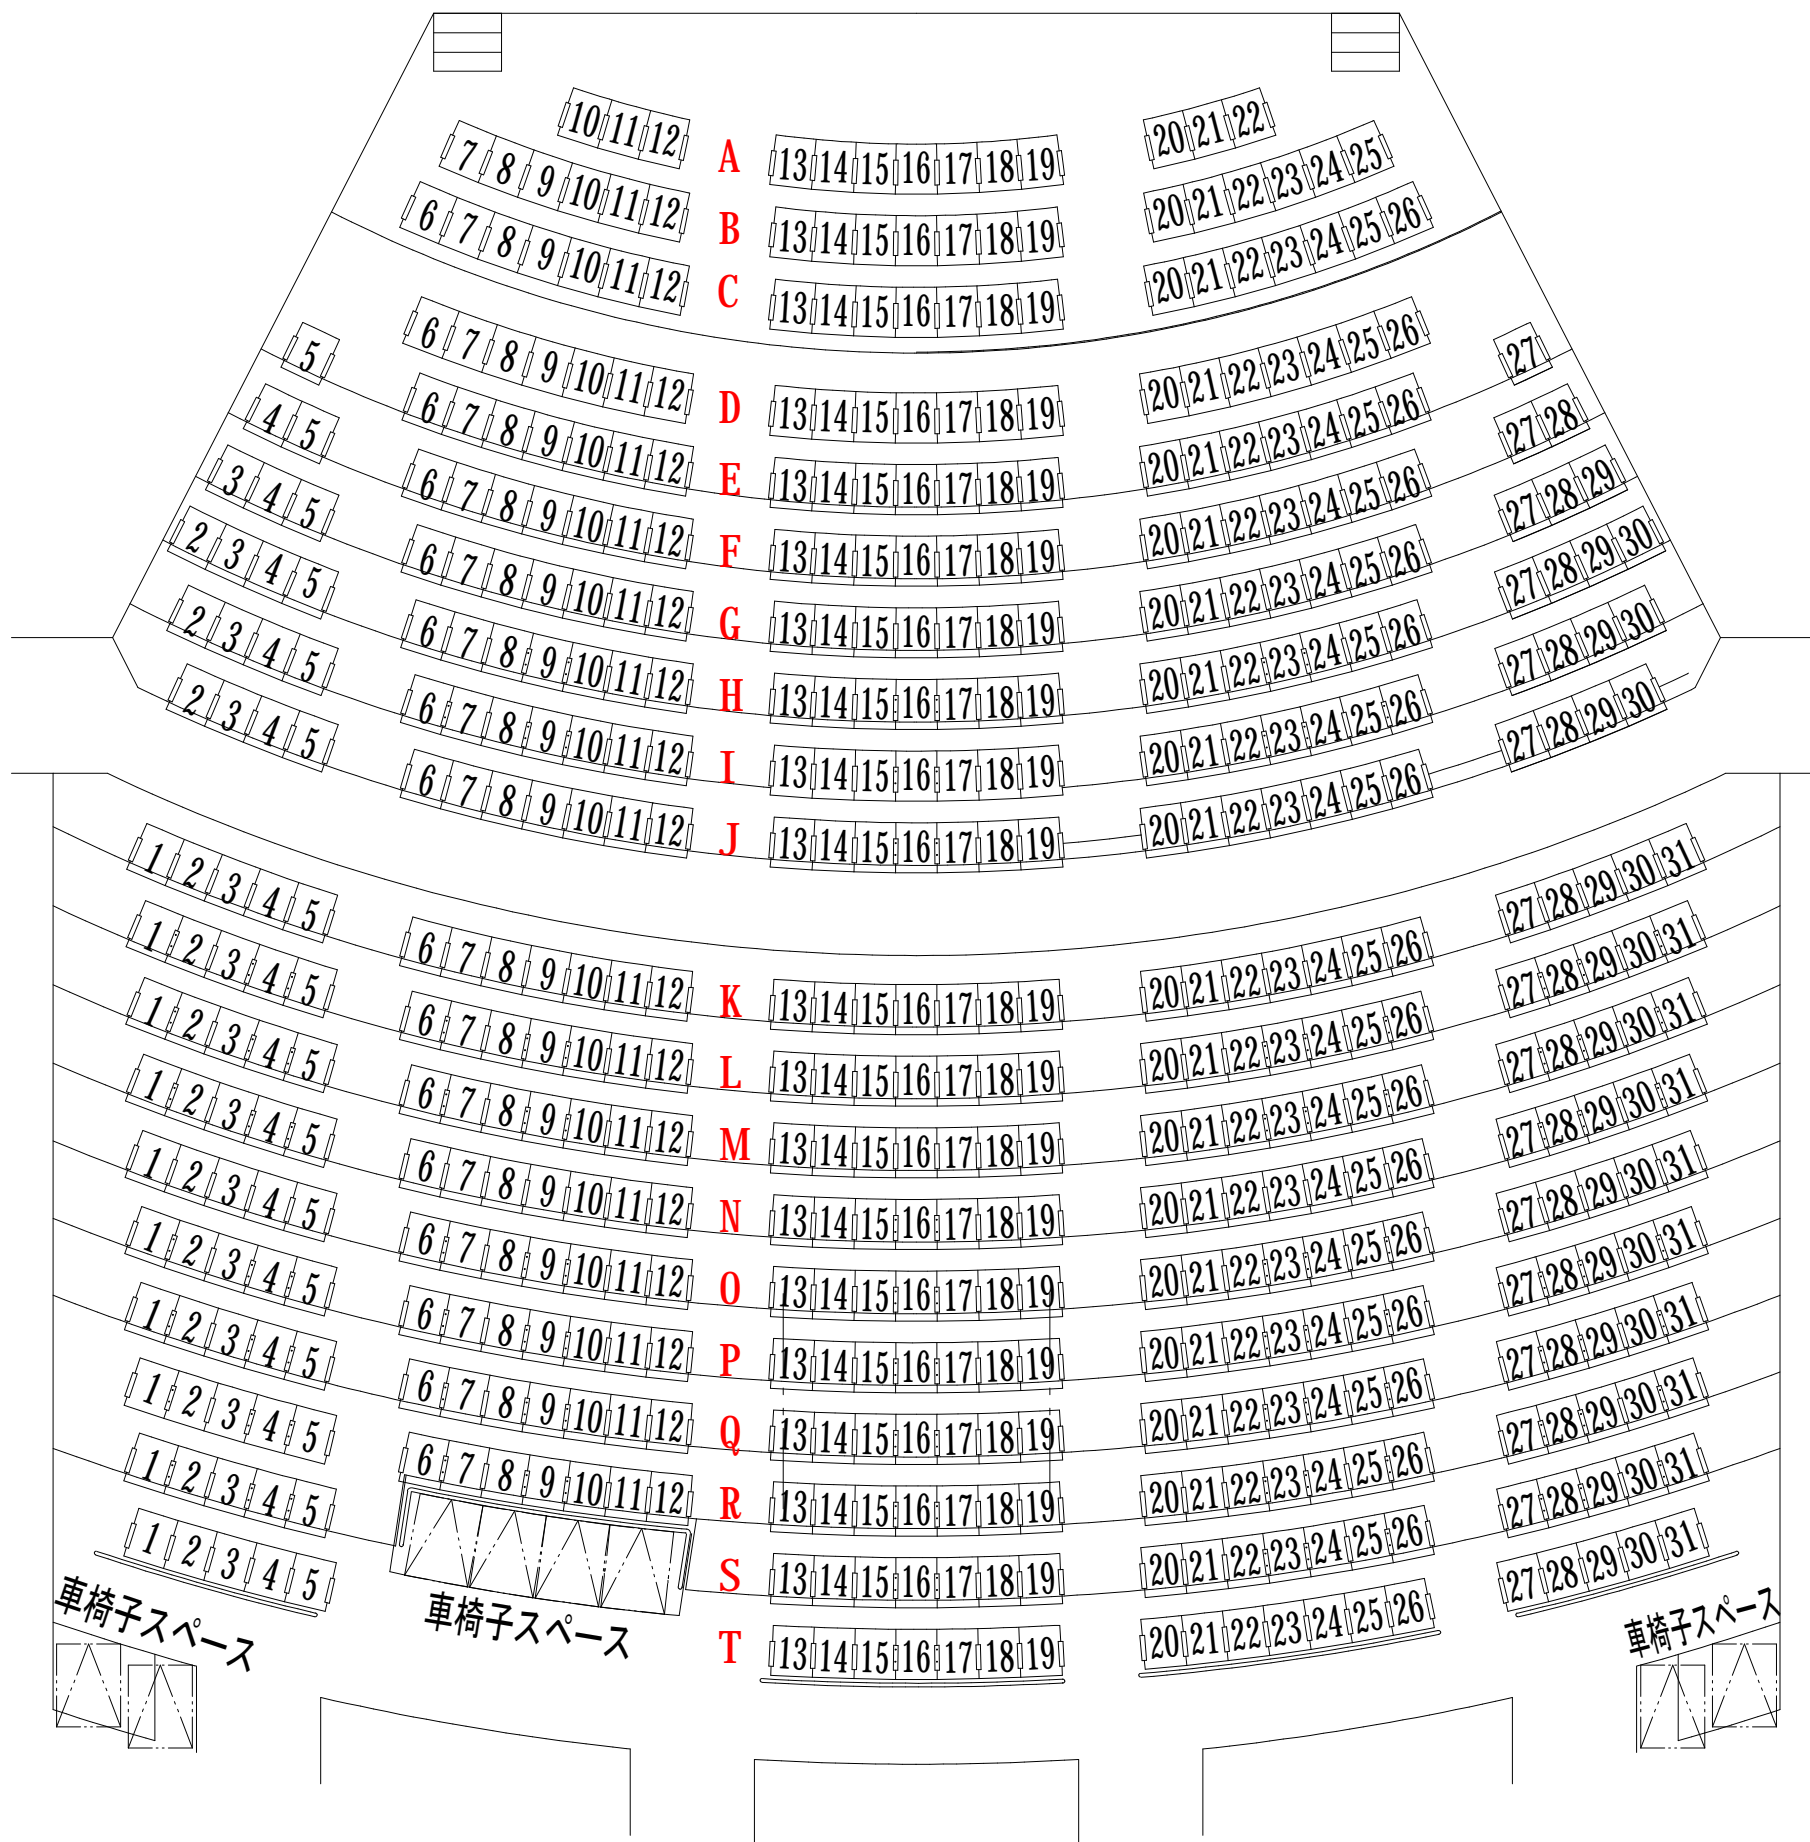

1階サブホール

◎ A - 12 ◎

ステージ

◎ 12 - 12 ◎

1階メインホール

車椅子スペース

車椅子スペース

L1 - 1

L2 - 1

R1 - 1

R2 - 1

2階メインホール

1 - 10