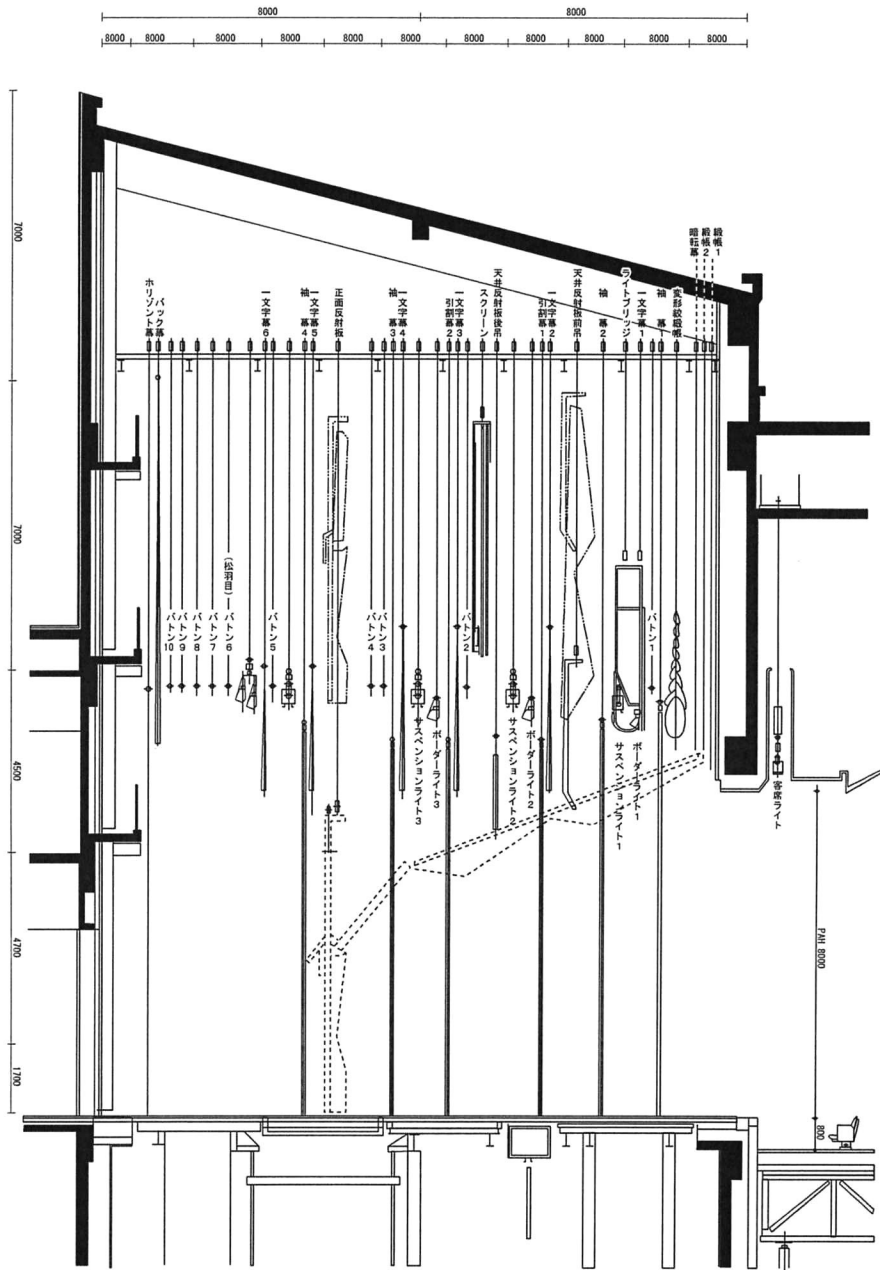

サブホール舞台断面図
縮尺 1 : 100

名	種	長さ	昇降行程	備考
バトン 10		15.5m	手動	
バトン 9		18m	手動	
バトン 8		18m	手動	
バトン 7		18m	手動	
バトン 6		18m	手動	
バトン 5		18m	手動	
バトン 4		18m	手動	
バトン 3		18m	電動	
バトン 2		18m	電動	
バトン 1		18m	電動	

名	種	規格
回り台		直径14m 1/3回転 26.7秒 1分40秒 1/2回転 25秒 2分30秒 1回転 50秒 5分
小遣り		2.7m x 1.2m 3m ~ 12m/分
大遣り		10m x 3m 5m/分
オーケストラ遣り		約56㎡ 1.5m/分 1分32秒 2分40秒