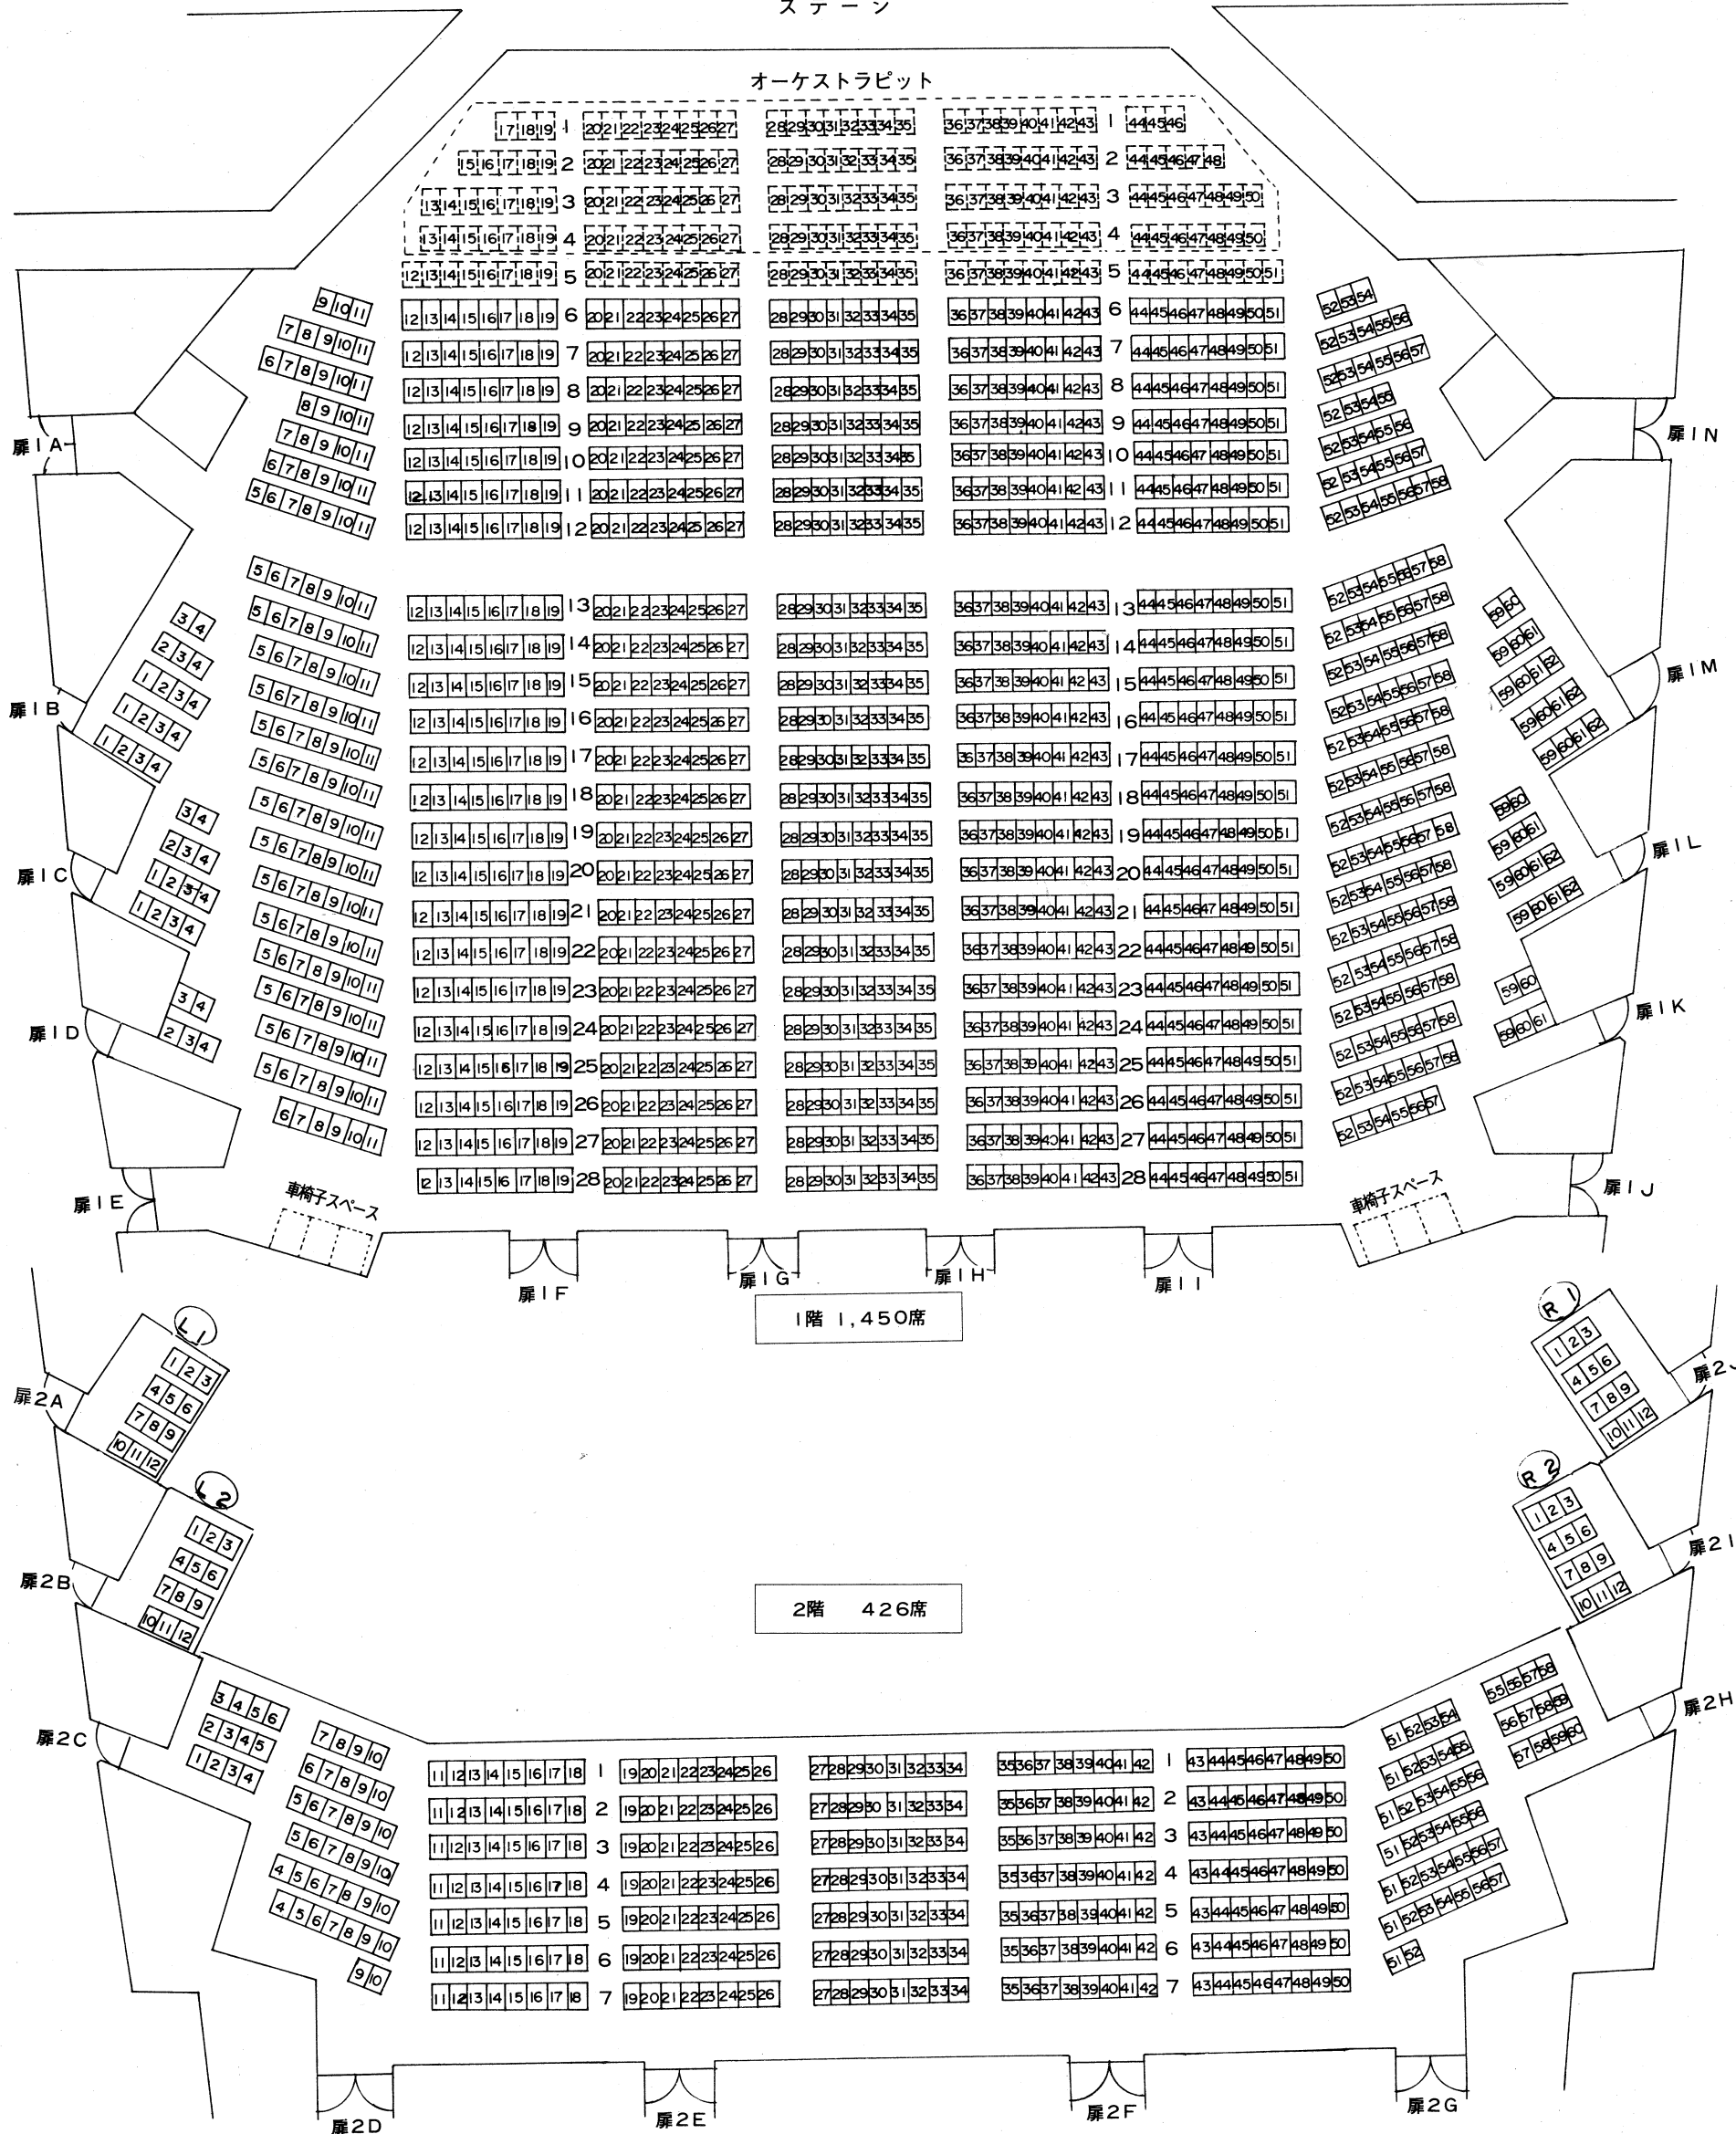

# メインホール座席表

1階	1,456席(車椅子スペース6を含む)
2階	426席
3階	380席
4階	358席
5階	380席
計	3,000席(オケピット使用時は180席減)

ステージ

オーケストラピット

1階 1,450席

2階 426席

2 3 4	5 6 7 8 9 10 11 12	1	13 14 15 16 17 18 19 20	21 22 23 24 25 26 27 28	29 30 31 32 33 34 35 36	1	37 38 39 40 41 42 43 44	45 46 47
2 3 4	5 6 7 8 9 10 11 12	2	13 14 15 16 17 18 19 20	21 22 23 24 25 26 27 28	29 30 31 32 33 34 35 36	2	37 38 39 40 41 42 43 44	45 46 47
1 2 3 4	5 6 7 8 9 10 11 12	3	13 14 15 16 17 18 19 20	21 22 23 24 25 26 27 28	29 30 31 32 33 34 35 36	3	37 38 39 40 41 42 43 44	45 46 47 48
1 2 3 4	5 6 7 8 9 10 11 12	4	13 14 15 16 17 18 19 20	21 22 23 24 25 26 27 28	29 30 31 32 33 34 35 36	4	37 38 39 40 41 42 43 44	45 46 47 48
1 2 3 4	5 6 7 8 9 10 11 12	5	13 14 15 16 17 18 19 20	21 22 23 24 25 26 27 28	29 30 31 32 33 34 35 36	5	37 38 39 40 41 42 43 44	45 46 47 48
1 2 3 4	5 6 7 8 9 10 11 12	6	13 14 15 16 17 18 19 20	21 22 23 24 25 26 27 28	29 30 31 32 33 34 35 36	6	37 38 39 40 41 42 43 44	45 46 47 48