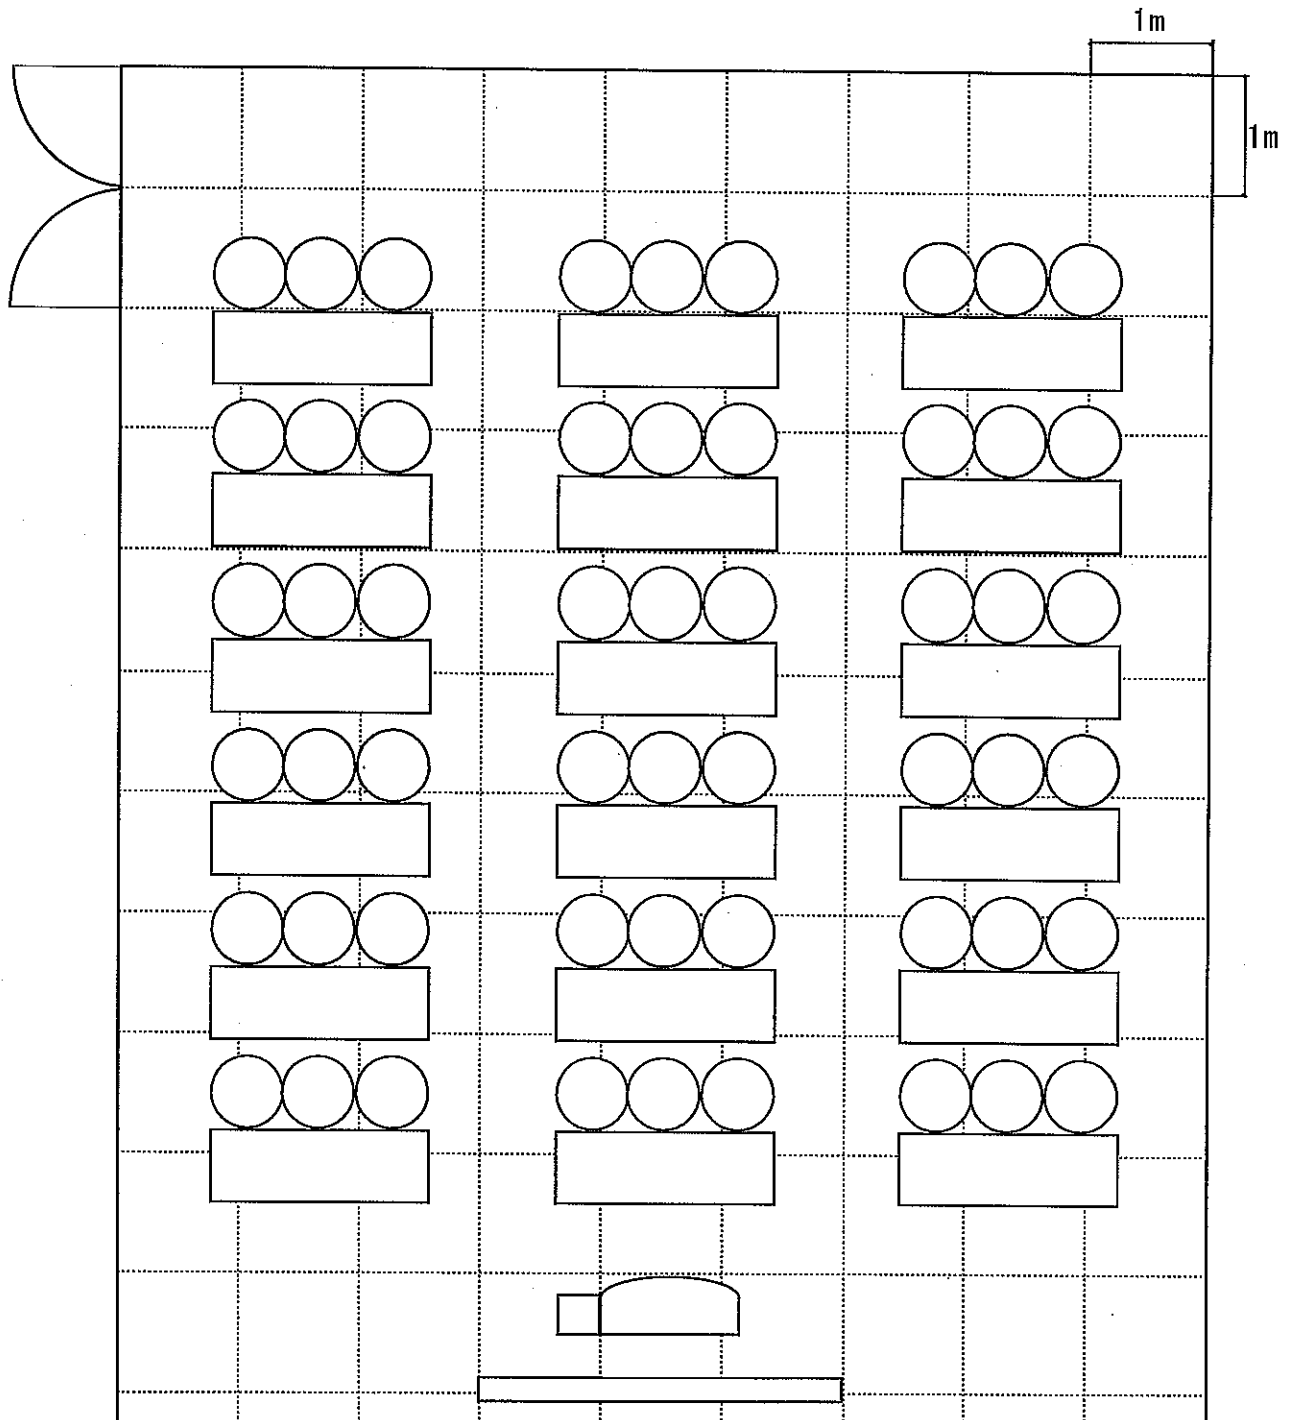

机といすは最大数です。これ以上増やすことはできません。

第4会議室 54名

使用時間 ~

スクリーン 本
ワイヤレス 台
(最大2本まで)

第4会議室 48名

使用時間 ~

スクリーン
ワイヤレス
(最大2本まで) 本台