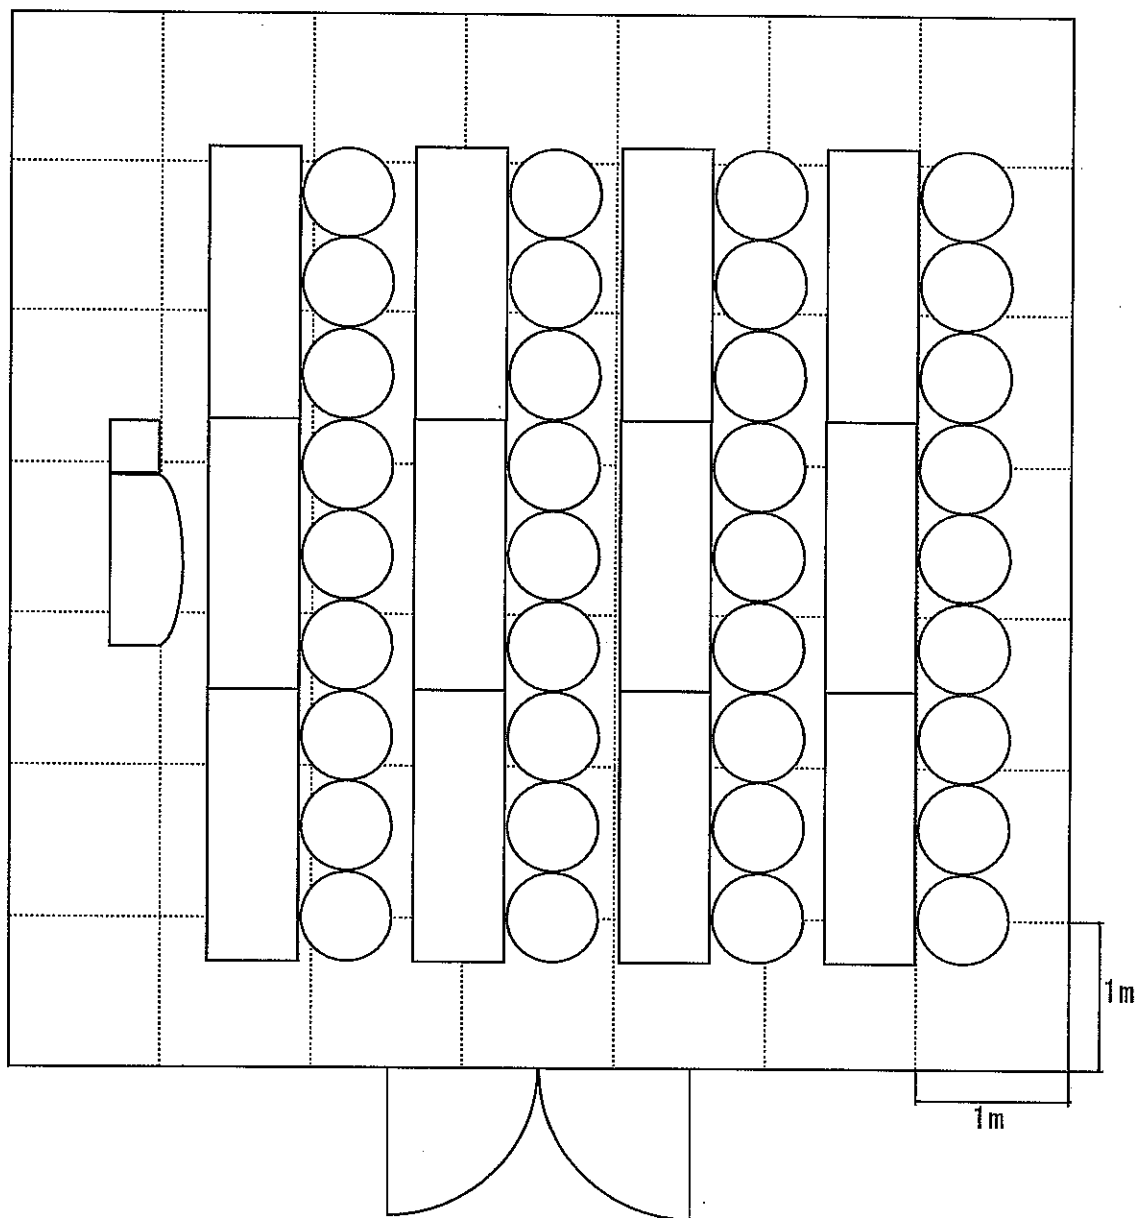

机といすは最大数です。これ以上増やすことはできません。

第5. 7会議室 各36名

使用時間 ~

スクリーン 本  
拡声装置 台  
(ワイヤレス2本付)

第5. 7会議室 各30名

~

第5. 7会議室 72名 机といすは最大数です。これ以上増やすことはできません。

使用時間 ~

第5会議室

スクリーン 本  
拡声装置 台  
(ワイヤレス2本付)

第7会議室

第5. 7会議室  
使用時間 ~

51名

第5会議室

スクリーン 本  
拡声装置 台  
(ワイヤレス2本付)

第7会議室