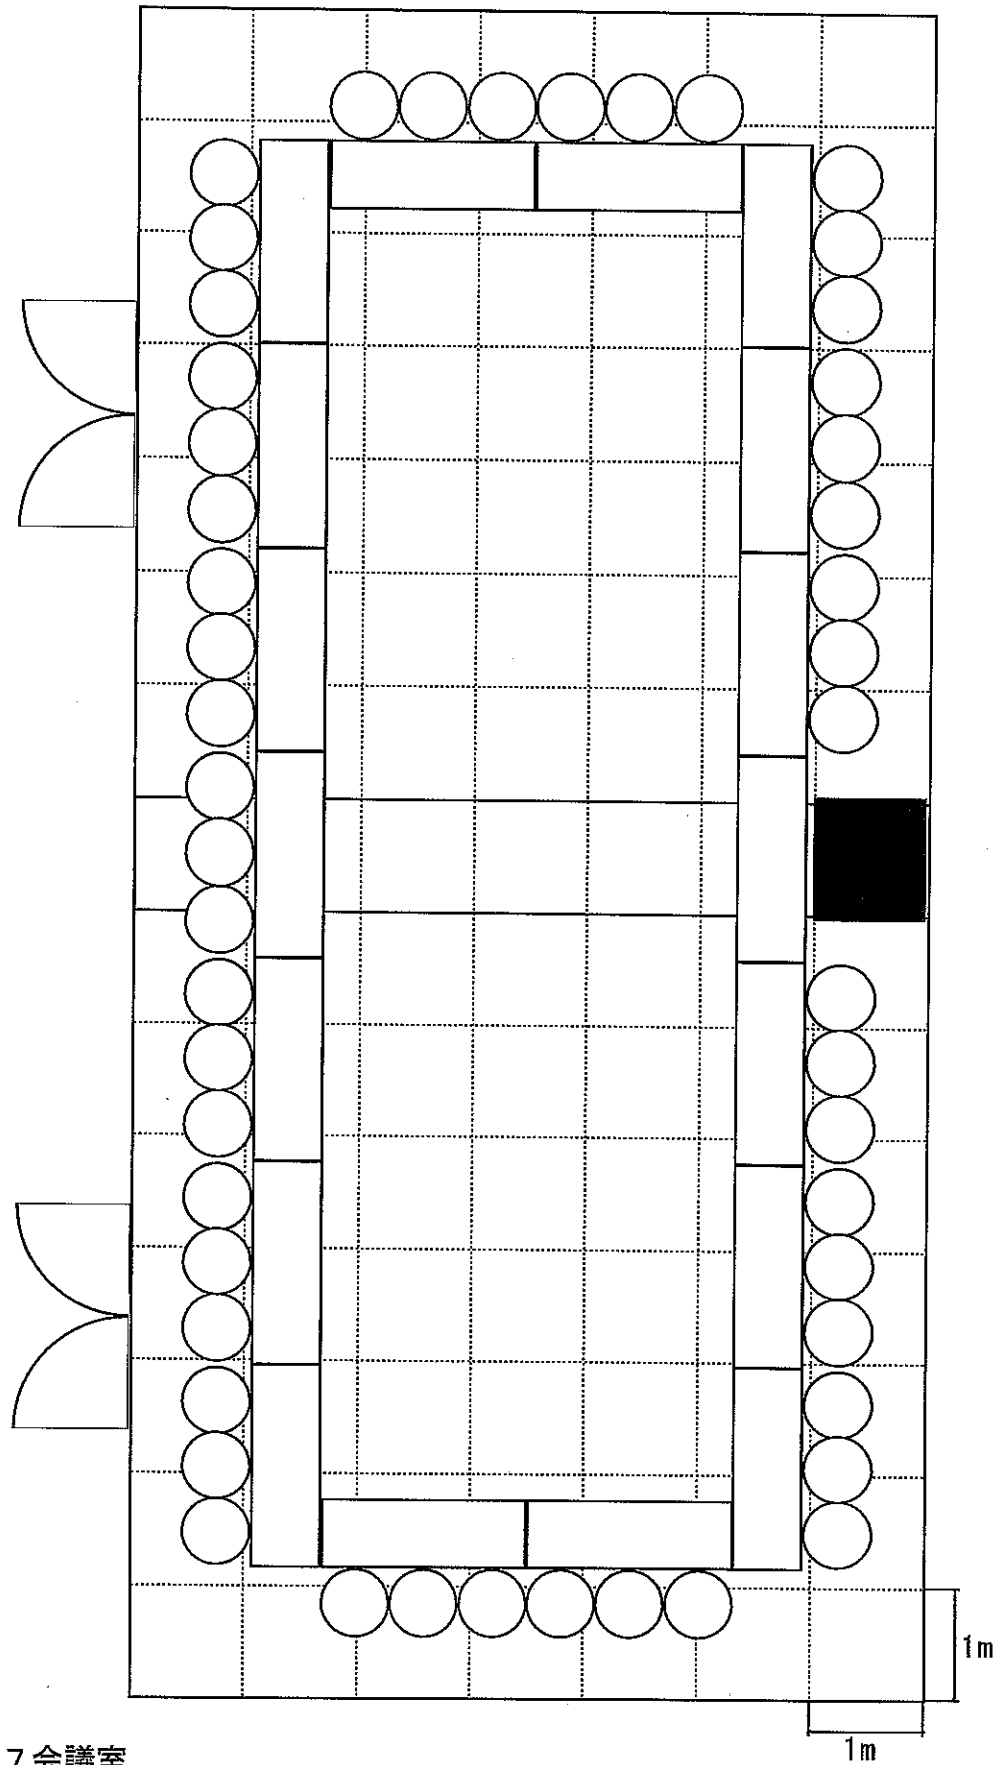

第5会議室

スクリーン 本  
拡声装置 台  
(ワイヤレス2本付)

第7会議室

第5. 7会議室  
使用時間 ~

51名

第5会議室

スクリーン 本  
拡声装置 台  
(ワイヤレス2本付)

第7会議室