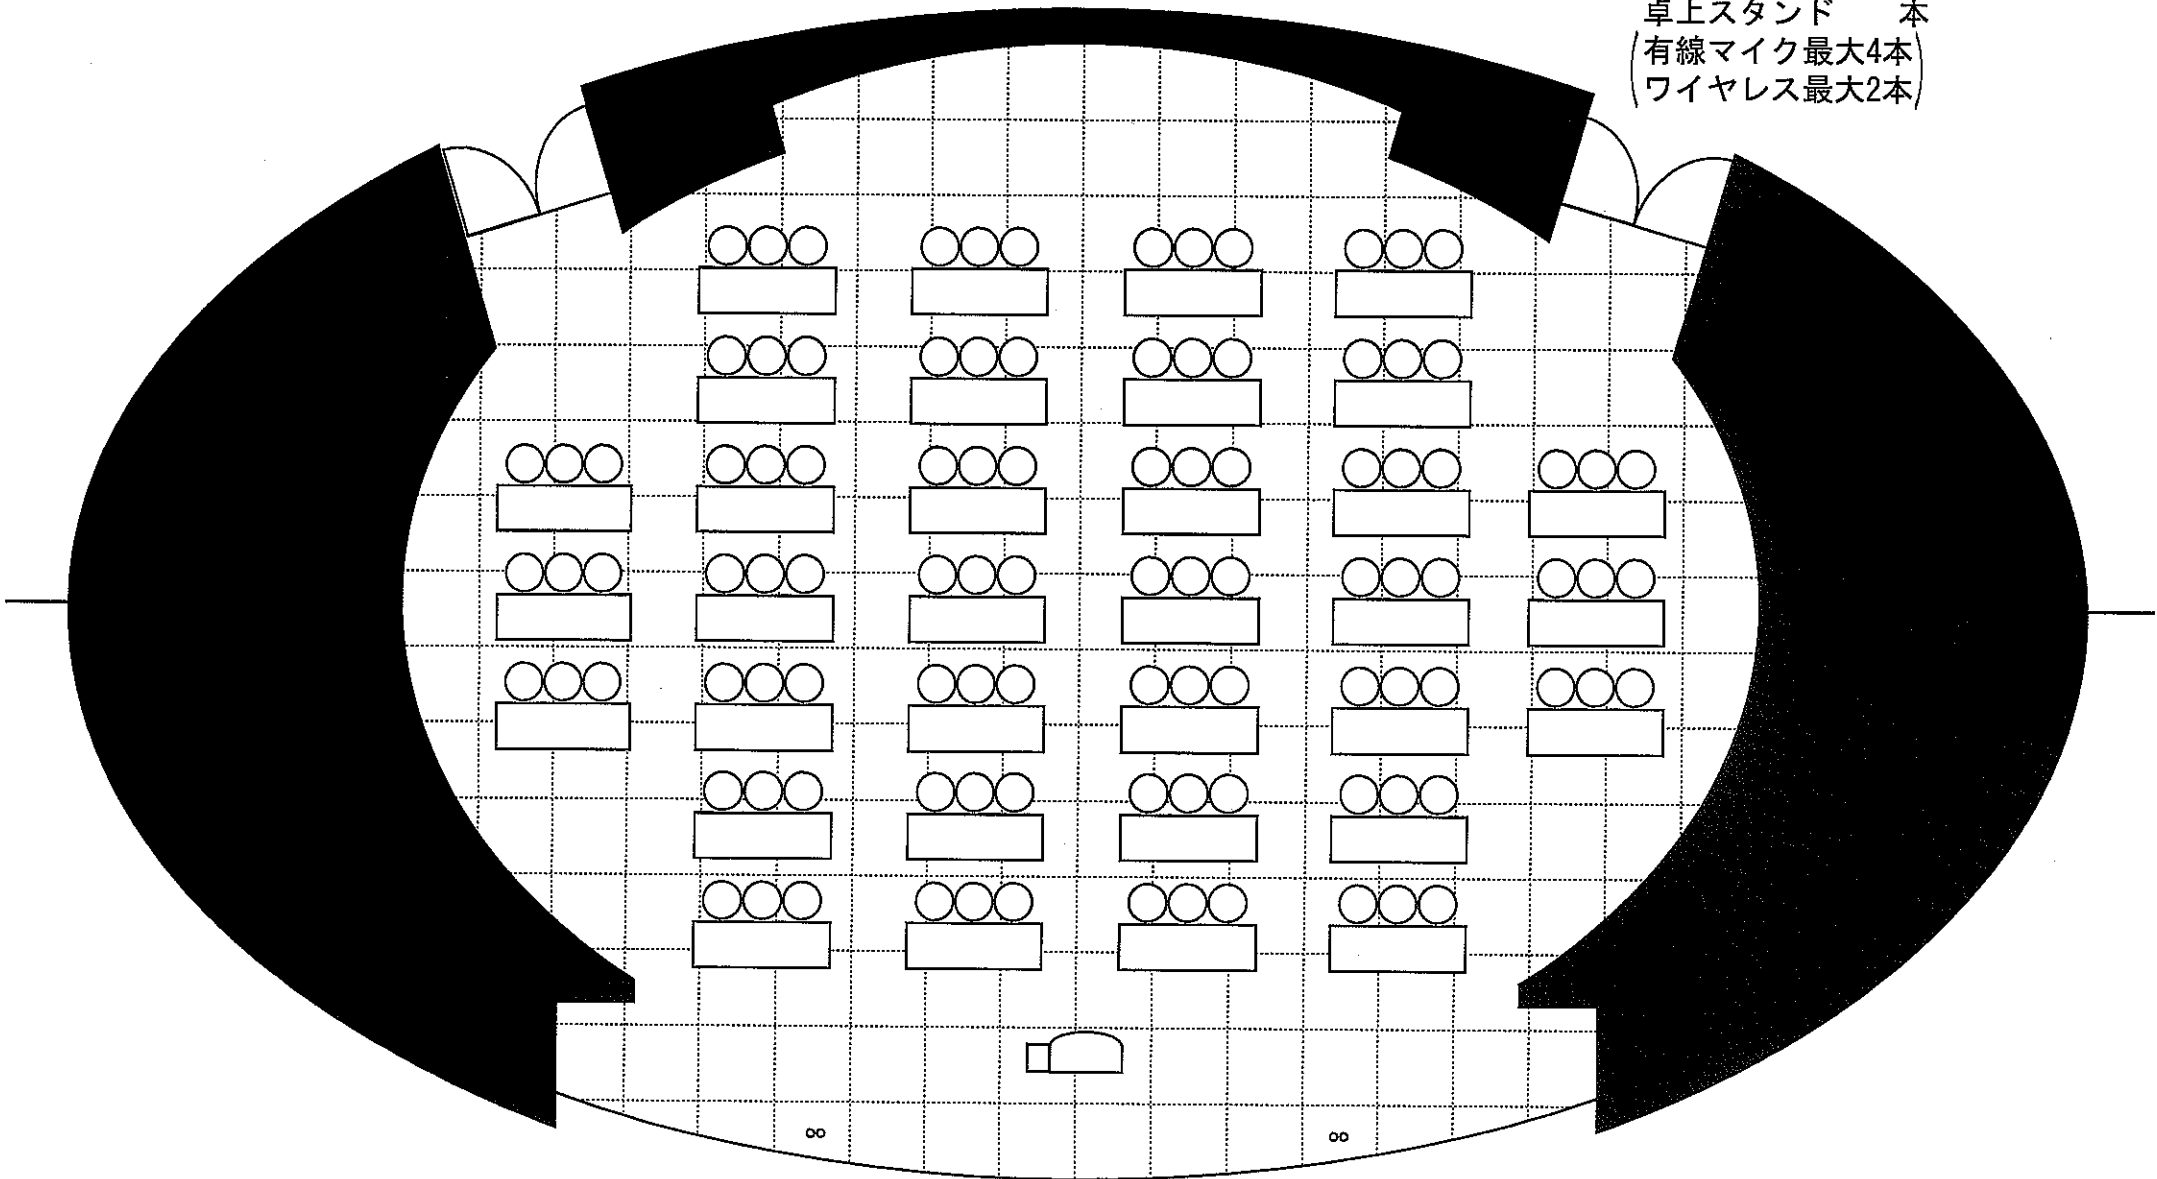

第8会議室

102人

机といすは最大数です。これ以上増やすことはできません。

使用時間

~

スクリーン 本  
有線マイク 本  
ワイヤレス 本  
卓上スタンド 本  
(有線マイク最大4本)  
(ワイヤレス最大2本)

~