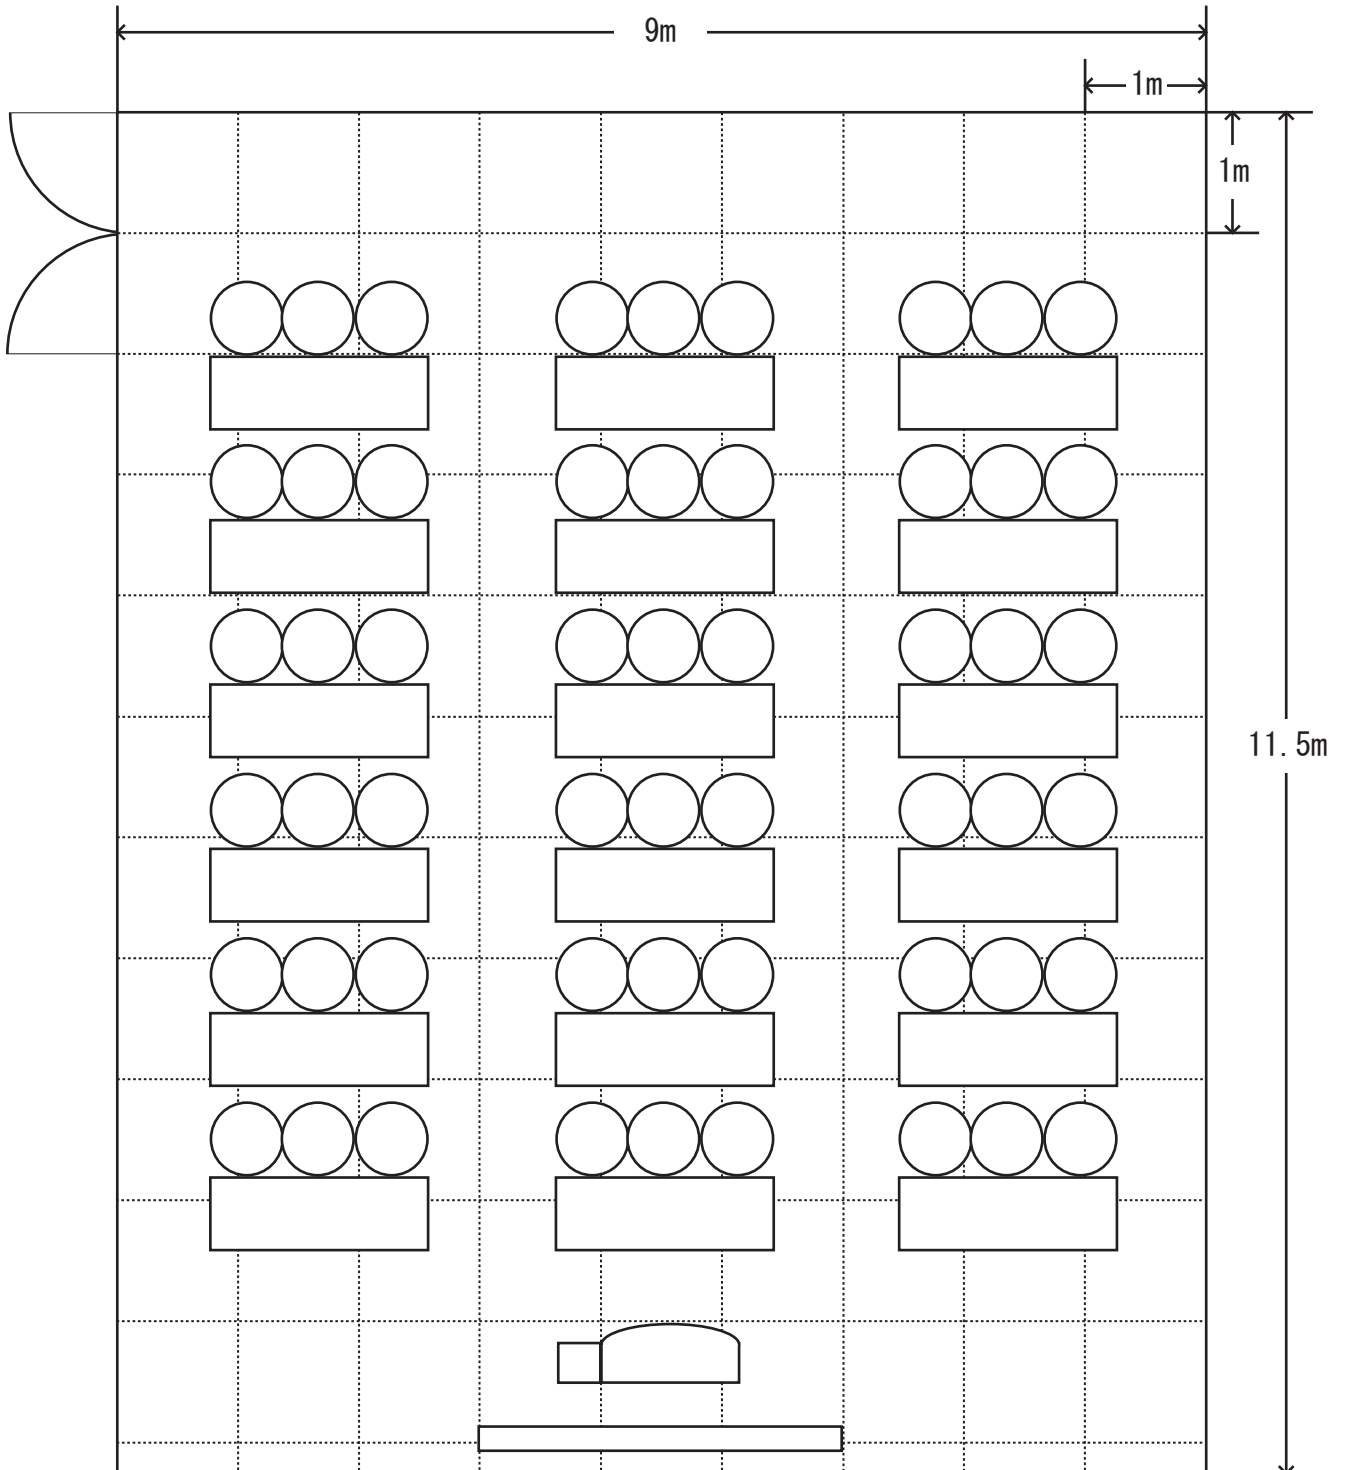

机といすは最大数です。これ以上増やすことはできません。

第4会議室 54名

使用時間 ~

スクリーン
ワイヤレス
(最大2本まで)
本台

有効床面積103.5㎡

第4会議室 48名

使用時間 ~

スクリーン 本台
ワイヤレス 本台
(最大2本まで)

有効床面積103.5㎡