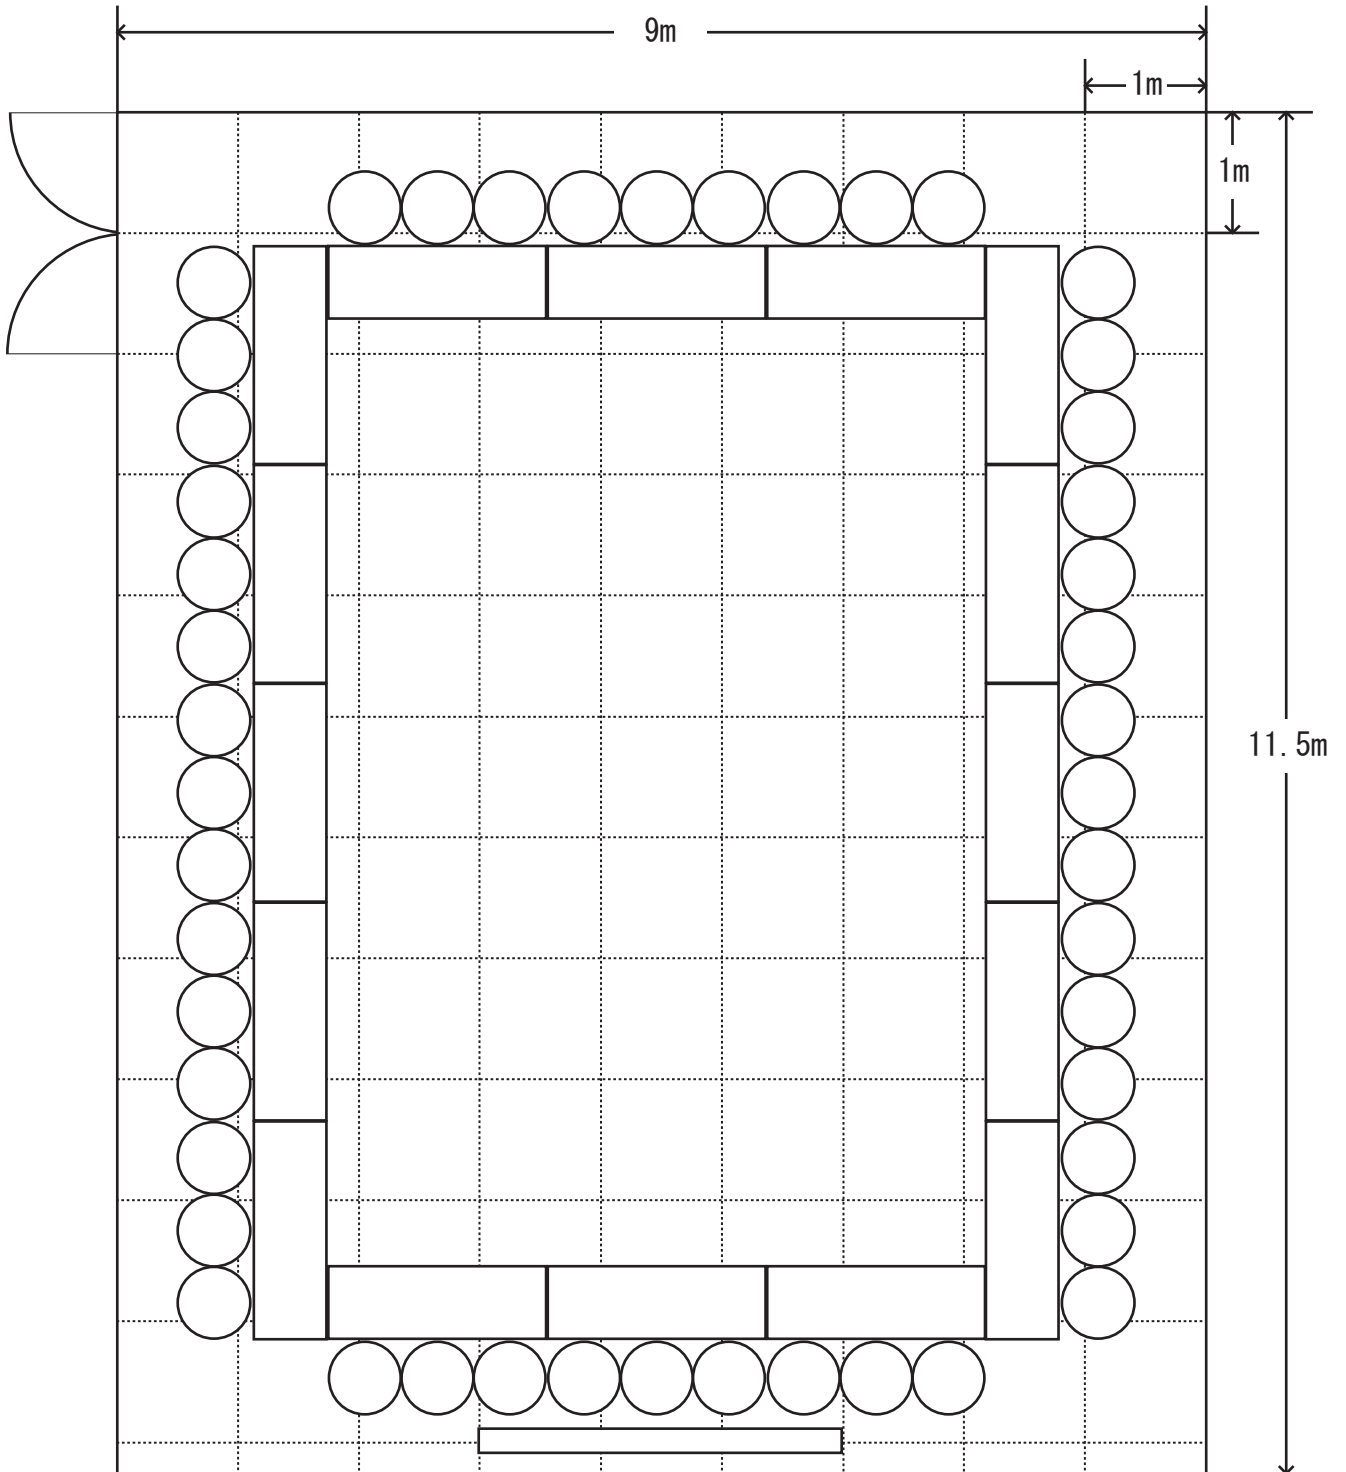

机といすは最大数です。これ以上増やすことはできません。

第4会議室 54名

使用時間 ~

スクリーン
ワイヤレス
(最大2本まで)
本台

有効床面積103.5㎡

第4会議室 48名

使用時間 ~

スクリーン 本台
ワイヤレス 本台
(最大2本まで)

有効床面積103.5㎡