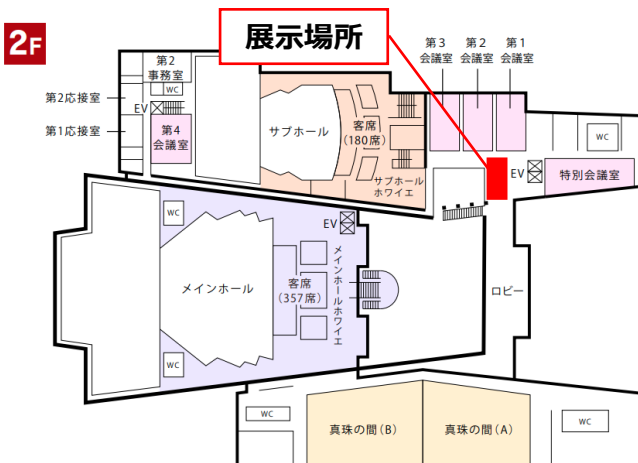

展示作品
募集中!!

Local Art Gallery

- 身近なアート -

募集対象：愛媛県内で活動中のアーティスト

展示場所：愛媛県県民文化会館 2階ロビー

縦：3m 横：5m 奥行：1m

展示期間：3週間（設置・撤収日別）

展示料金：無料

応募方法：申込用紙に記入の上、FAX・メールでご応募ください。

注意事項：①展示物の盗難・破損等につきましては一切の責任を負いかねます。

②希望期間に展示できないこともありますので、ご了承ください。

お問い合わせ（公財）愛媛県文化振興財団 総務事業部（089）927-4777