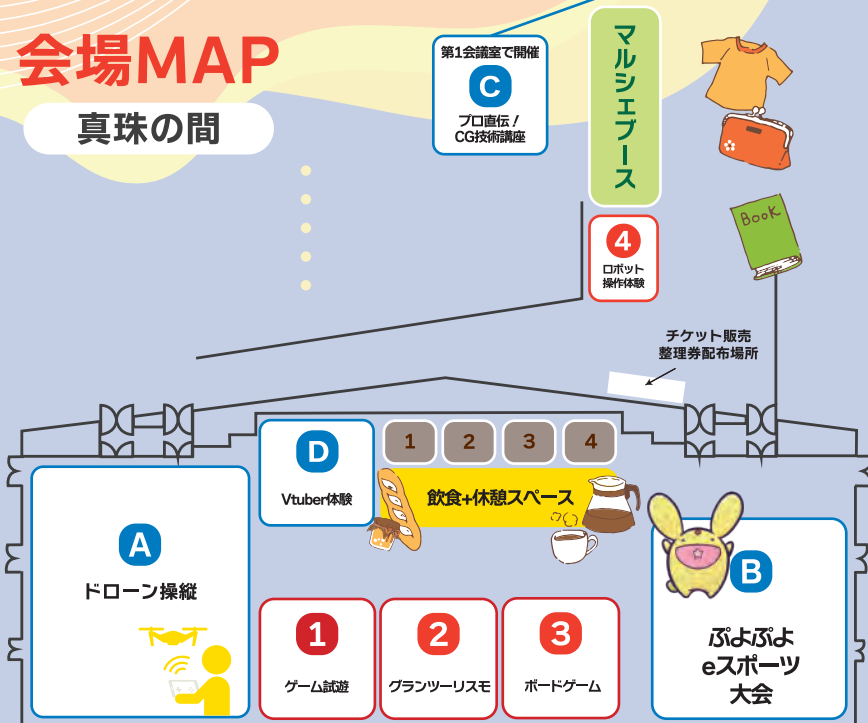

3

ボードゲーム体験

いろんなボードゲームで遊べるよ!
家族、友だち、いろんな人と楽しもう!

ボードゲームスペース ひみつ屋さん

4

ロボット操作体験

ロボットを操作して相撲体験をしてみよう!
お兄ちゃん、お姉ちゃんが操作をしてくれるよ!

愛媛県立新居浜工業高校 情報電子部

会場MAP

真珠の間

マルシェブース

- nukumori
- イラストレーターmisatoのおもしろSHOP
- pirum ワークショップあり
- ふりゆい—fruit—
- SJK ワークショップあり
- tomo+ ワークショップあり
- Chat Noir ワークショップあり
- あーい!バルーン

飲食ブース

- 1** ほほえみ工房ぱれっと道後 花楽里
- 2** ハルノウタ
- 3** 日珈
- 4** おむすび禾