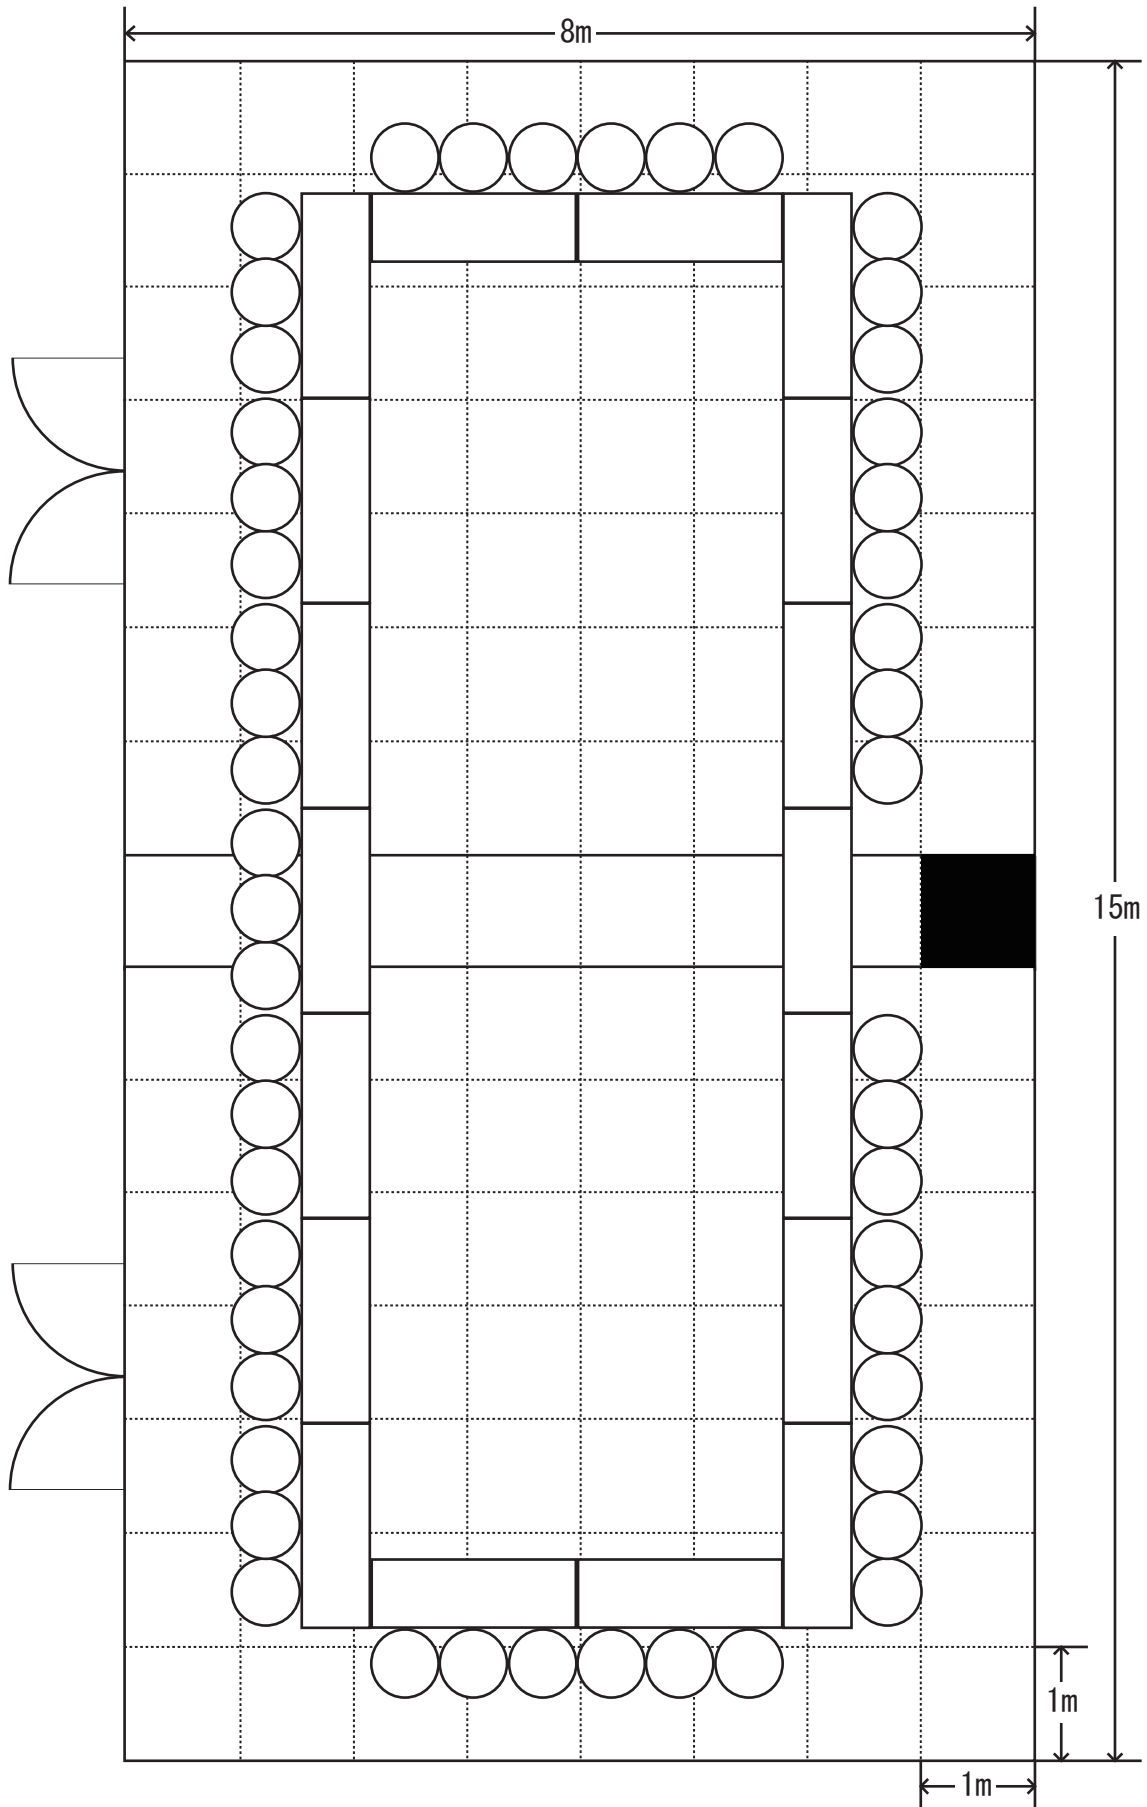

第5. 7会議室 51名

使用時間 ~

スクリーン 本
拡声装置 台
(ワイヤレス2本付)

第5会議室

第7会議室

有効床面積119.0㎡