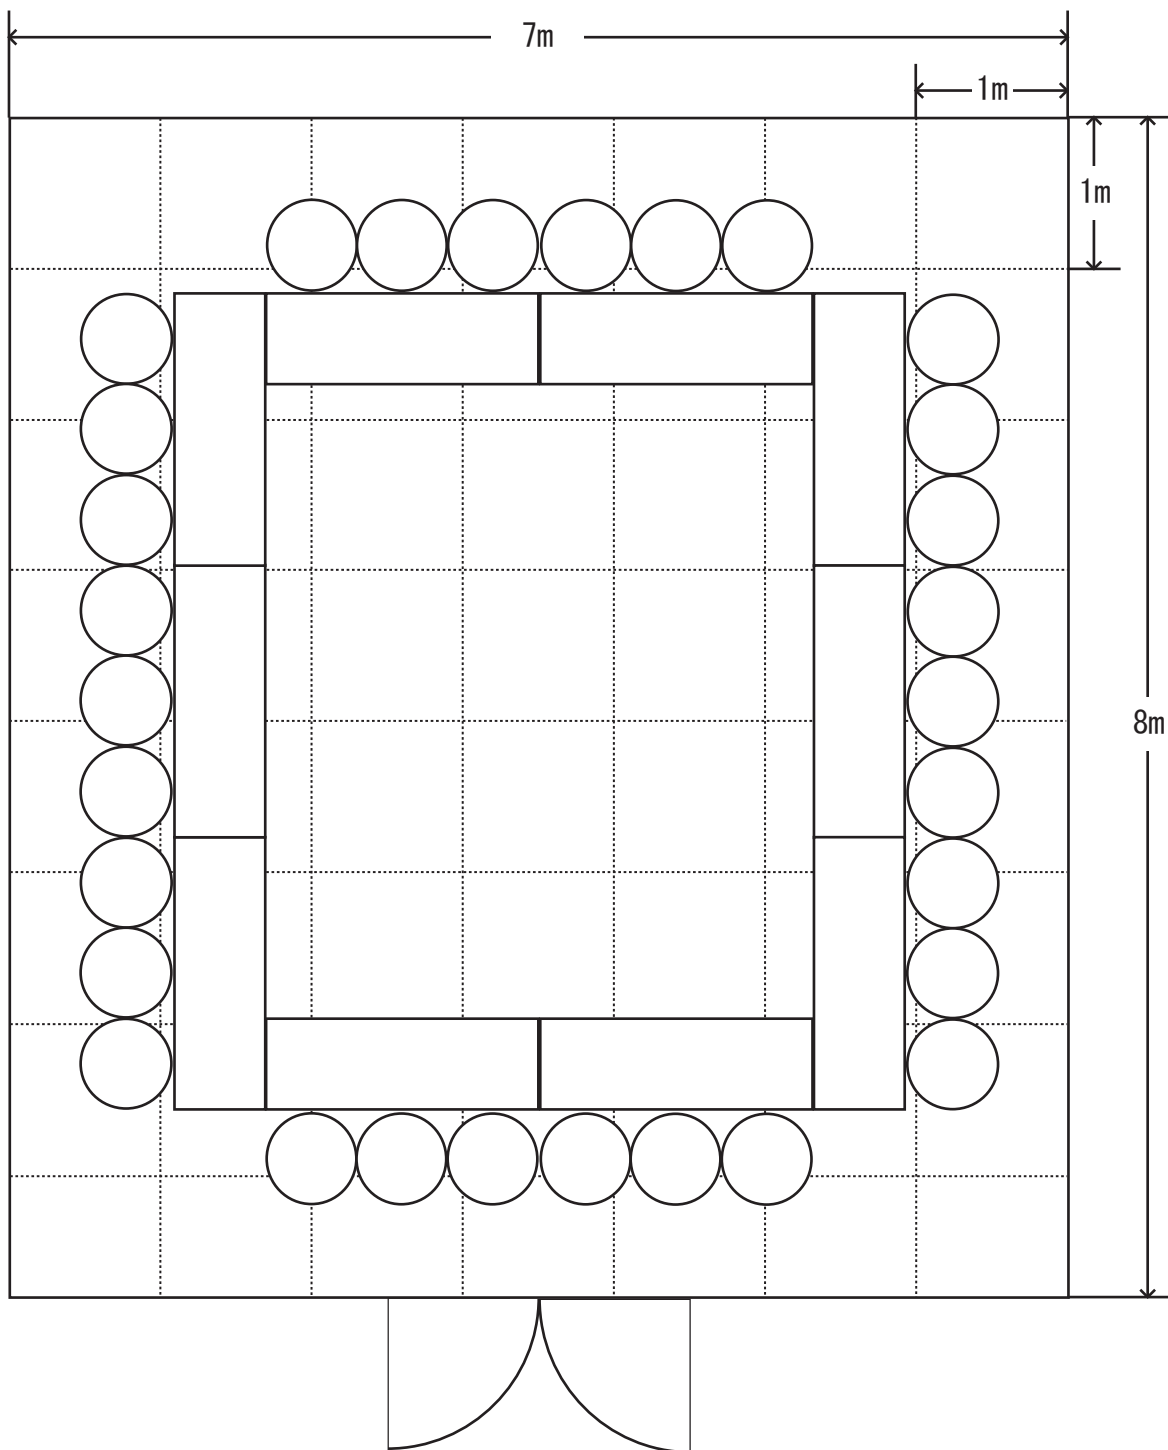

机といすは最大数です。これ以上増やすことはできません。

第5. 7会議室 36名

使用時間 ~

スクリーン 本
拡声装置 台
(ワイヤレス2本付)

有効床面積56.0㎡

第5会議室 30名

使用時間 ~

スクリーン 本
拡声装置 台
(ワイヤレス2本付)

有効床面積56.0㎡

机といすは最大数です。これ以上増やすことはできません。

第5. 7会議室 72名

使用時間 ~

スクリーン 本
拡声装置 台
(ワイヤレス2本付)

第5会議室

第7会議室

有効床面積119.0m²

第5. 7会議室 51名

使用時間 ~

スクリーン 本
拡声装置 台
(ワイヤレス2本付)

第5会議室

第7会議室

有効床面積119.0㎡