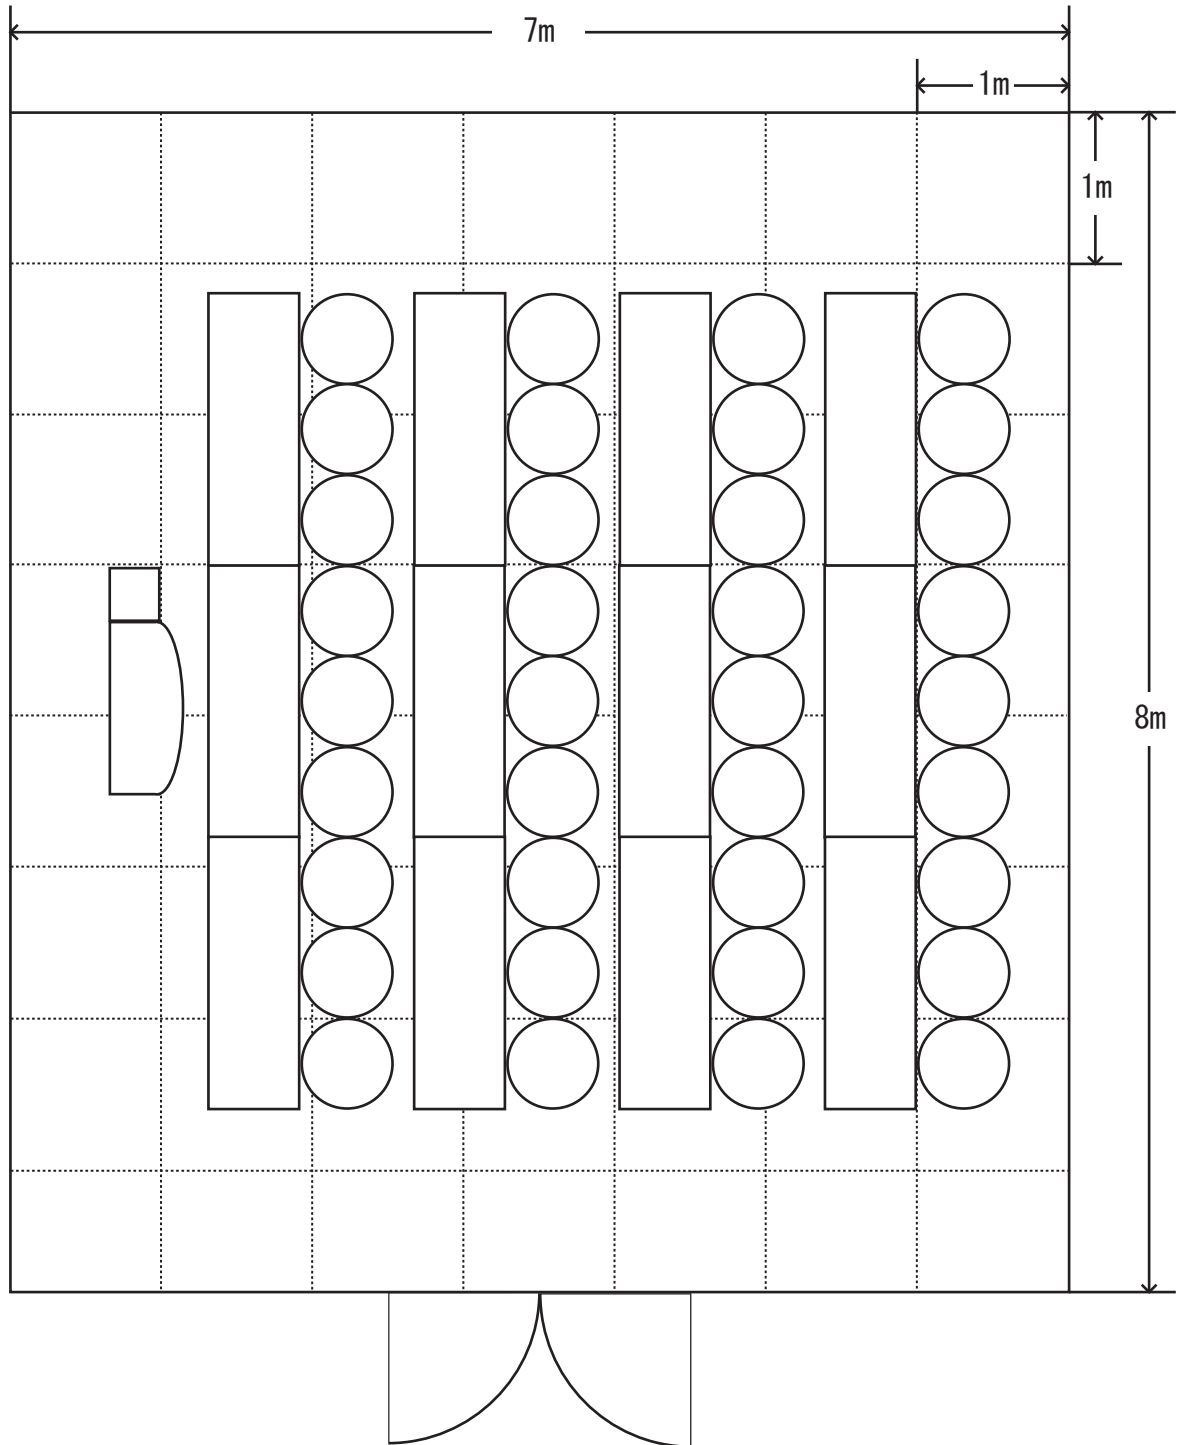

机といすは最大数です。これ以上増やすことはできません。

第5. 7会議室 36名

使用時間 ~

スクリーン 本
拡声装置 台
(ワイヤレス2本付)

有効床面積56.0㎡

第5会議室 30名

使用時間 ~

スクリーン 本
拡声装置 台
(ワイヤレス2本付)

有効床面積56.0㎡

机といすは最大数です。これ以上増やすことはできません。

第5. 7会議室 72名

使用時間 ~

スクリーン 本
拡声装置 台
(ワイヤレス2本付)

第5会議室

第7会議室

有効床面積119.0m²