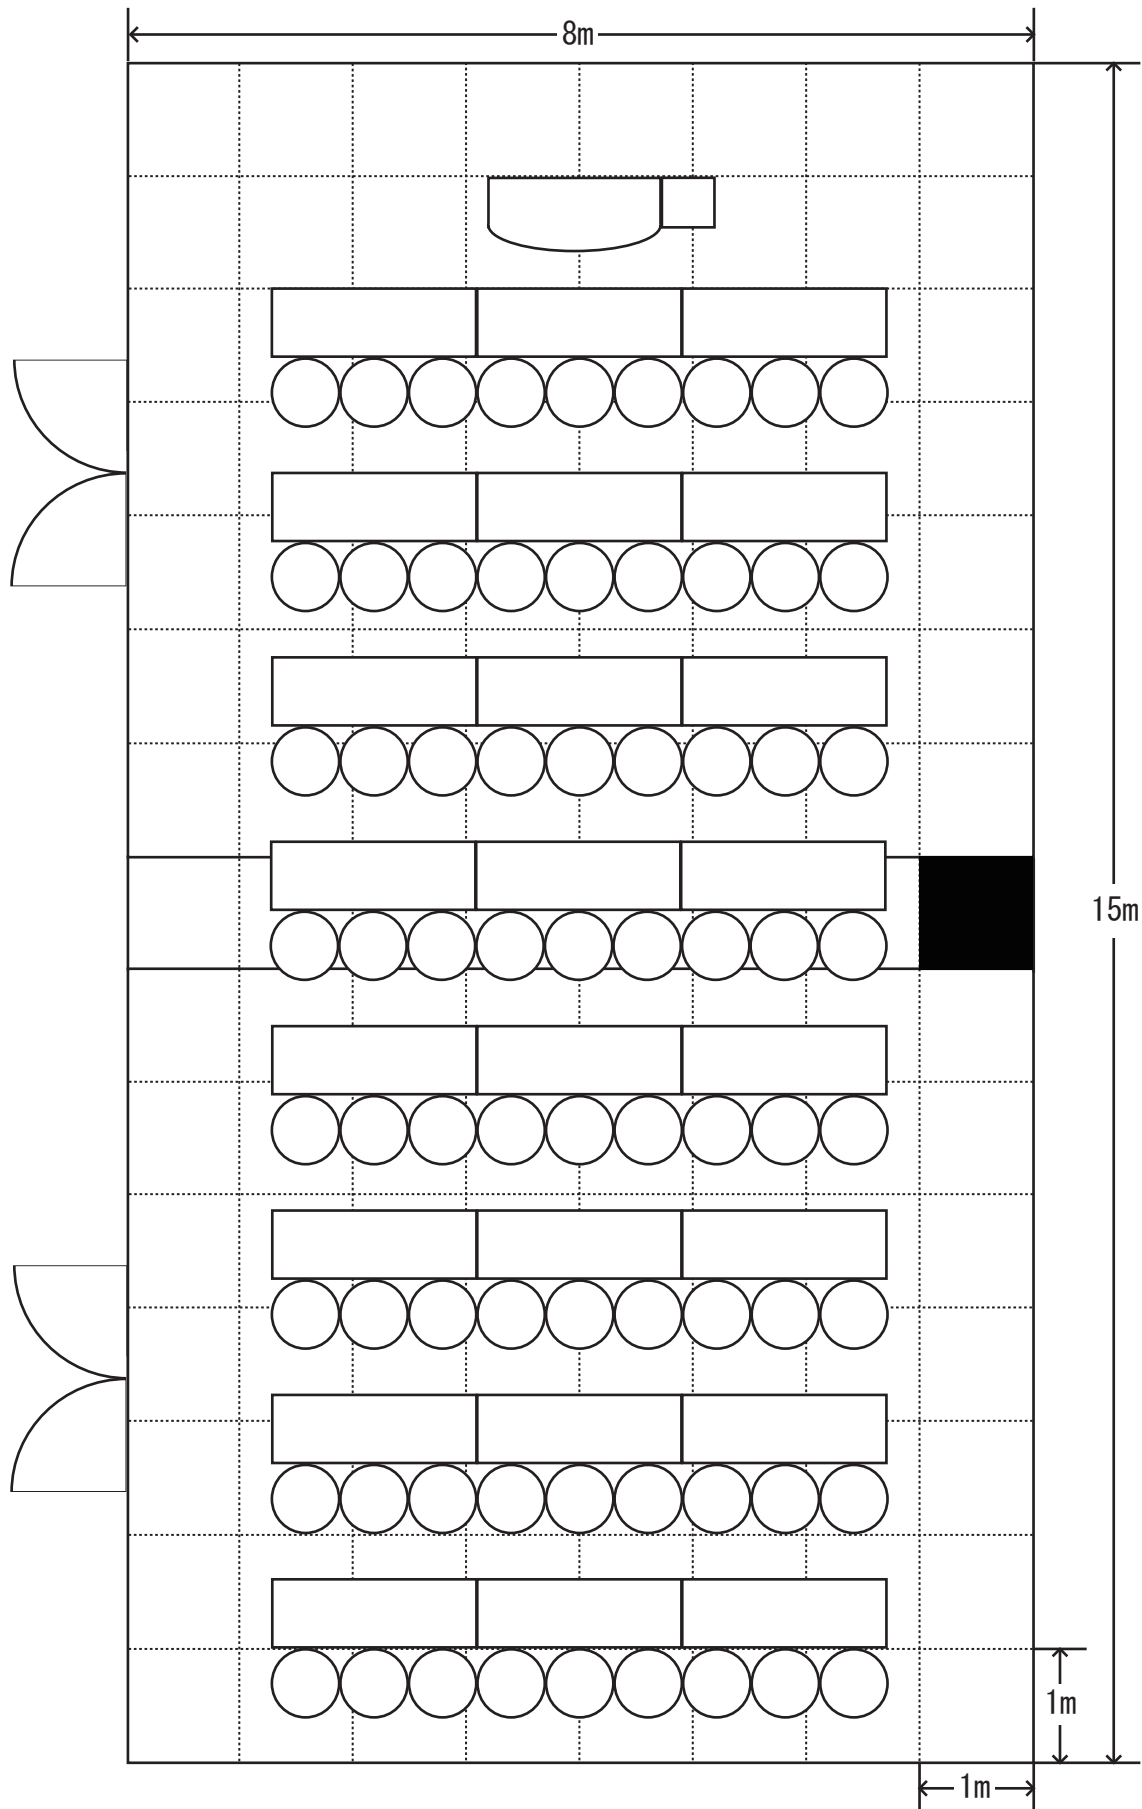

机といすは最大数です。これ以上増やすことはできません。

第5. 7会議室 36名

使用時間 ~

スクリーン 本
拡声装置 台
(ワイヤレス2本付)

有効床面積56.0㎡

第5会議室 30名

使用時間 ~

スクリーン 本
拡声装置 台
(ワイヤレス2本付)

有効床面積56.0㎡

机といすは最大数です。これ以上増やすことはできません。

第5. 7会議室 72名

使用時間 ~

スクリーン 本
拡声装置 台
(ワイヤレス2本付)

第5会議室

第7会議室

有効床面積119.0m²